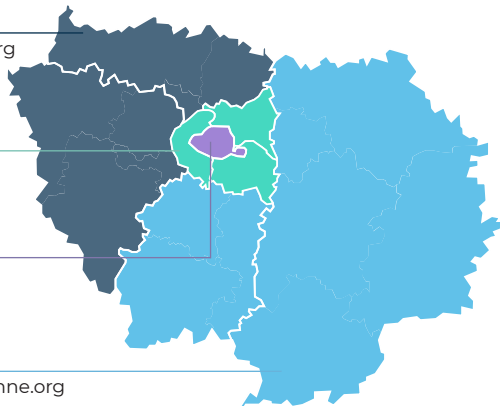

PIE
PARIS INITIATIVE
ENTREPRISE

FRANCEACTIVE
Les entrepreneurs engagés
MÉTROPOLE

LE PROGRAMME EST PORTÉ PAR

FRANCEACTIVE
Les entrepreneurs engagés
VAL D'OISE YVELINES **78 - 95**

www.franceactive-valdoise-yvelines.org

FRANCEACTIVE
Les entrepreneurs engagés
MÉTROPOLE **92 - 93 - 94**

www.franceactive-metropole.org

PIE
PARIS INITIATIVE
ENTREPRISE **75**

www.pie.paris

FRANCEACTIVE
Les entrepreneurs engagés
SEINE-ET-MARNE
ESSONNE **77 - 91**

www.franceactive-seineetmarneessonne.org

COORDINATION
RÉGIONALE

FRANCEACTIVE
Les entrepreneurs engagés
ÎLE DE FRANCE

www.franceactive-idf.org

**RENDEZ-VOUS
SUR** www.trocactif-idf.fr

**CONTACTEZ
NOUS** contact@trocactif-idf.fr