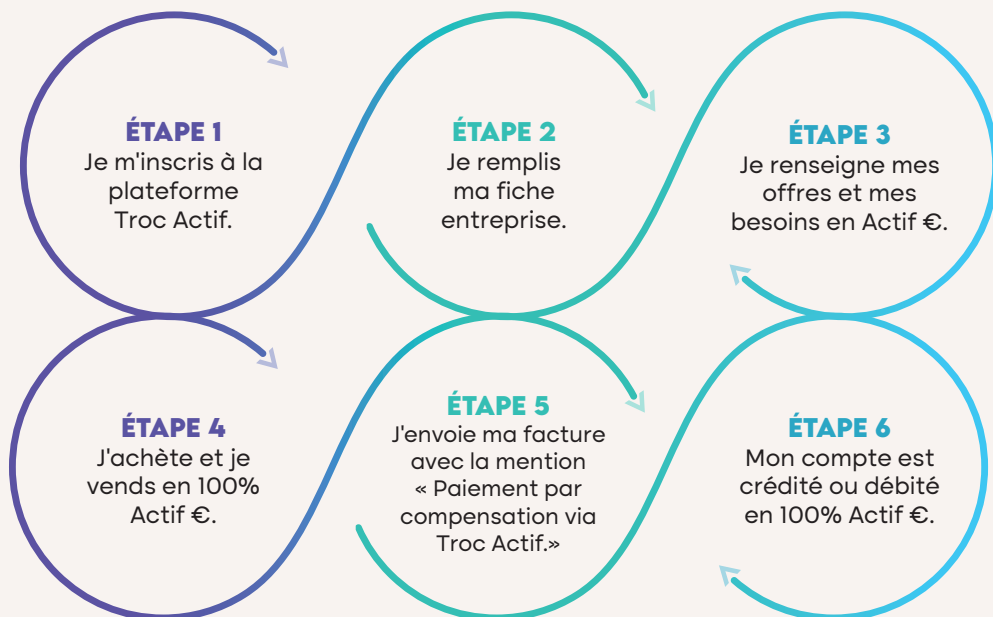

..avec une **communauté**
d'entrepreneur.e.s pour
développer votre réseau

TROC
ACTIF

LA PREMIÈRE PLATEFORME
ENGAGÉE DE TROC
INTER-ENTREPRISE EN IDF !

LES ÉLÉMENTS CLÉS DE TROC ACTIF

PLATEFORME NUMÉRIQUE

Une plateforme numérique qui permet **d'échanger des biens et des services** entre les entrepreneur.e.s francilien.ne.s.

TROC MULTILATÉRAL

Un moyen pour les entrepreneur.e.s francilien.ne.s de s'échanger des biens et services **en limitant leur sortie de trésorerie.**

PAIEMENT PAR COMPENSATION

L'achat et la vente de biens et de services se font grâce à **l'unité de compte propre au réseau "leuro actif"**.

1€ = 1 Actif €

PLAFOND DE DÉBIT

Un plafond de débit Actif autorisé qui vous permet **d'acheter avant de vendre si besoin.**

COMMENT ÇA MARCHE ? ÉTAPE PAR ÉTAPE

LES AVANTAGES DU TROC POUR VOTRE STRUCTURE

ÉCONOMIQUE